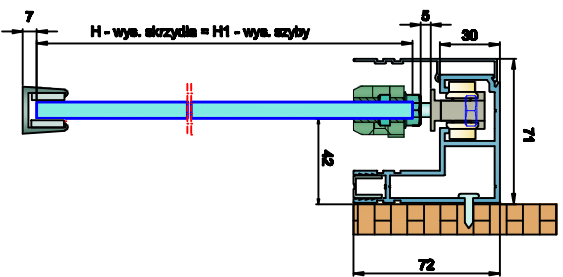

system ZETA

SYSTEM NAŚCIENNY SN120U (tafla szkła w małych szczękach)