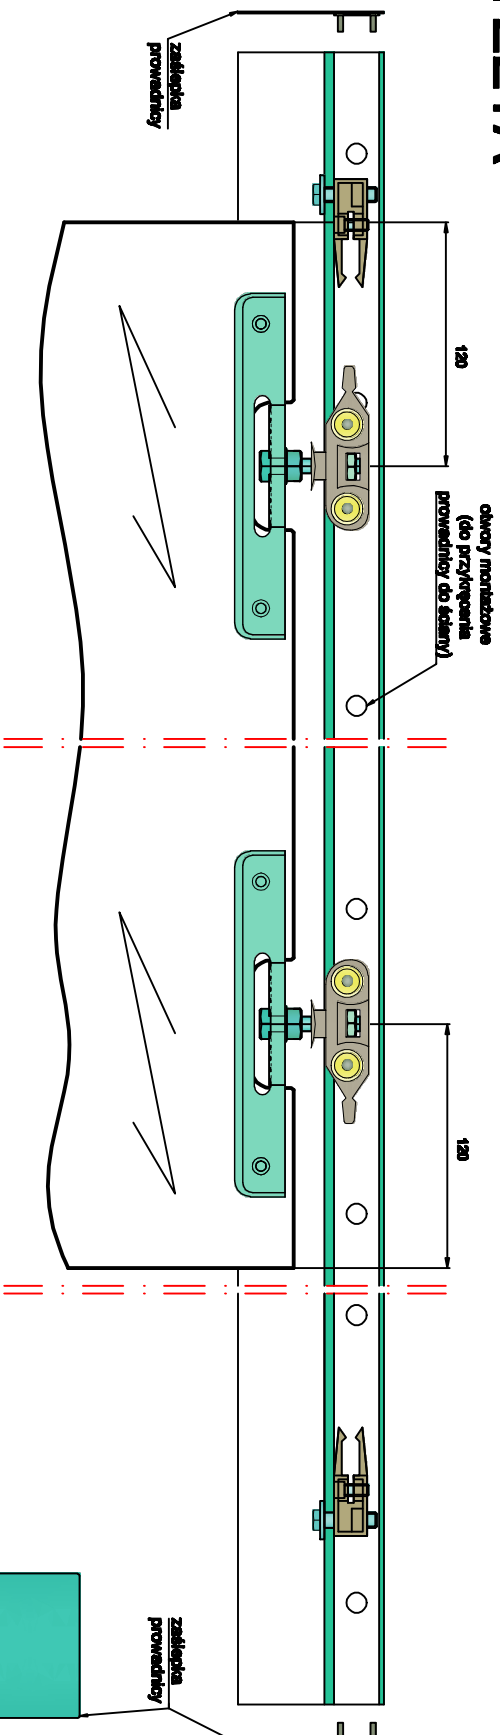

system ZETA

SYSTEM NAŚCIENNY SN120U (tafla szkła w małych szczękach)