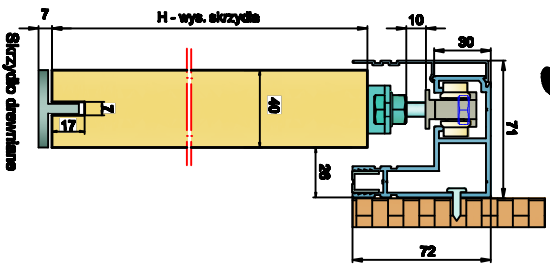

system ZETA

SYSTEM NAŚCIENNY SN120U (skrzydło drewniane)