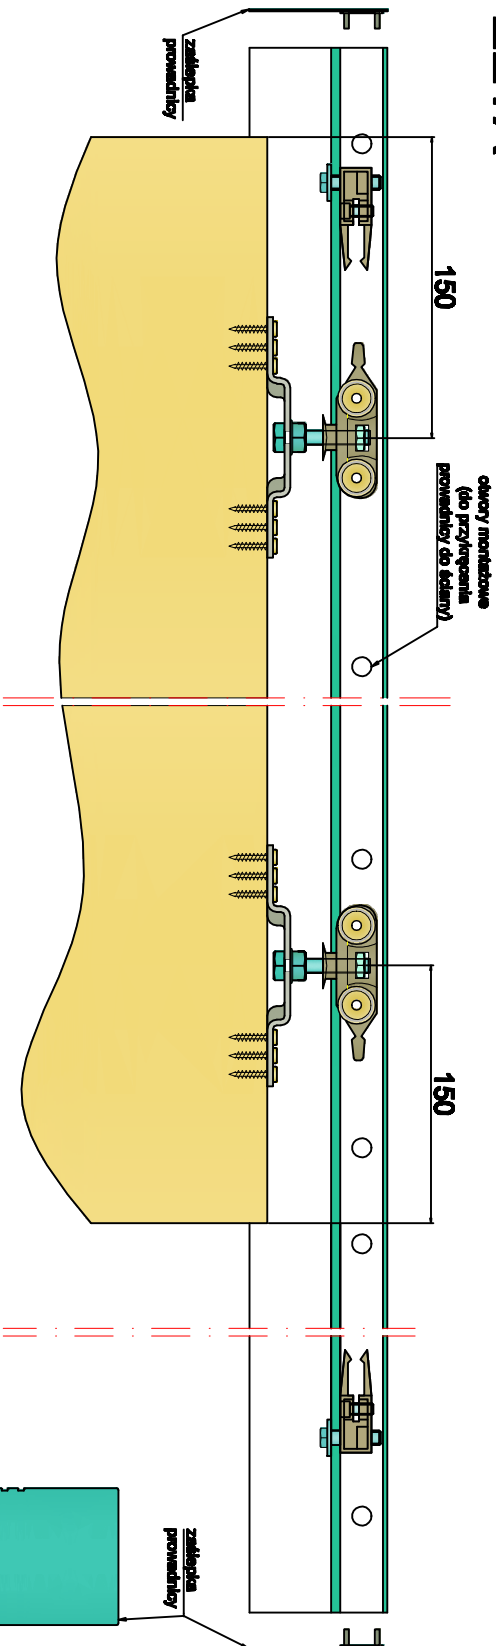

system ZETA

SYSTEM NAŚCIENNY SN120U (skrzydło drewniane)